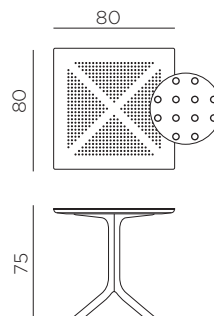

### Ref. 082

-  11,8    peso prodotto in kg  
weight of product in kg
-  1    imballo cartonato - pz e volume in m<sup>3</sup>  
0,106 m<sup>3</sup>    carton packing - pcs and volume in cbm
-  16 pz    pz su pallet  
pcs on pallet
-     prodotto da montare  
assembly required
-     prodotto testato a norma da Catas  
product tested by Catas

**IT** Tavolo con gamba centrale a 4 razze. Materiale: piano DurelTOP in polipropilene fiberglass trattato anti-UV, colorato in massa. Finitura opaca. Dotato di piedini regolabili. Resina riciclabile.

**EN** Table with center column and 4 spokes. Material: DurelTOP in fiberglass polypropylene with UV additives and uniformly coloured. Matt finish. Adjustable height feet. Recyclable resin.

**FR** Table avec pied centrale à 4 branches. Matériau: plateau DurelTOP en polypropylène fiberglass traité anti-UV et coloré dans la masse. Effet mat. Vérins de réglage. Résine recyclable.

**DE** Tisch mit zentraler Säule und 4 Speichen. Material: DurelTOP Tischplatte aus UV-beständigem fiberglass-Polypropylen und voll durchgefärbt. Matt-Effekt. Höhenverstellbaren Füßen. Recyclebarer Kunststoff.