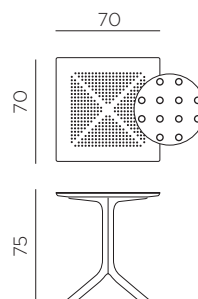

Ref. 084

- 10,7   peso prodotto in kg
  weight of product in kg
- 1   imballo cartonato - pz e volume in m³
  0,106 m³   carton packing - pcs and volume in cbm
- 16 pz   pz su pallet
  pcs on pallet
- prodotto da montare
  assembly required
- prodotto testato a norma da Catas
  product tested by Catas

IT Tavolo con gamba centrale a 4 razze. Material: piano DurelTOP in polipropilene fiberglass trattato anti-UV, colorato in massa. Finitura opaca. Dotato di piedini regolabili. Resina riciclabile.

EN Table with center column and 4 spokes. Material: DurelTOP in fiberglass polypropylene with UV additives and uniformly coloured. Matt finish. Adjustable height feet. Recyclable resin.

FR Table avec pied central à 4 branches. Matériau: plateau DurelTOP en polypropylène fiberglass traité anti-UV et coloré dans la masse. Effet mat. Vérins de réglage. Résine recyclable.

DE Tisch mit zentraler Säule und 4 Speichen. Material: DurelTOP Tischplatte aus UV-beständigem fiberglass-Polypropylen und voll durchgefärbt. Matt-Effekt. Höhenverstellbaren Füßen. Recyclebarer Kunststoff.

ES Mesa con pie central de 4 radios. Material: tablero DurelTOP en polipropileno fiberglass tratado anti UV y teñido en masa. Efecto mate. Tacos regulables. Resina reciclable.

PT Mesa com coluna central e 4 raios. Material: tampo DurelTOP em polipropileno fiberglass com tratamento anti-UV colorido na totalidade. Acabamento fosco. Pés ajustáveis. Resina reciclável.

* Posizionare in zona d'ombra - Only use table tops in shaded areas - Plateaux qui doivent être utilisés uniquement dans des zones ombragées - Tischplatten nur für beschatteten Einsatzbereich - Utilizar estos tableros sólo en áreas sombreadas - Colocar em local sombreado

Il prodotto non deve essere immerso nell'acqua. La base presenta all'interno una componente in metallo. - The product must not be immersed in water. The base has a metal component inside. - Le produit ne doit pas être immergé dans l'eau. La base a une composante en métal à l'intérieur. - Das Produkt sollte nicht in Wasser getaucht werden. Die Gestell enthält eine Metallkomponente. - El producto no debe ser sumergido en agua. La base tiene un componente metálico en su interior. - O produto não deve ser imerso em água. A base tem um componente de metal dentro.