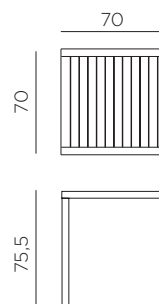

CUBE 70

design Raffaello Galiotto

Ref. 478

-  9,5 peso prodotto in kg
weight of product in kg
-  1 imballo cartonato - pz e volume in m³
0,067 m³ carton packing - pcs and volume in cbm
-  18 pz pz su pallet
pcs on pallet
-  prodotto da montare
assembly required
-  prodotto testato a norma da Catas
product tested by Catas

IT Tavolo impilabile 70x70 cm. Materiale: piano DurelTOP in polipropilene trattato anti-UV, colorato in massa. Gambe in alluminio verniciato. Finitura opaca. Dotato di piedini regolabili. Resina riciclabile.

FR Table empilable 70x70 cm. Matériau: plateau DurelTOP en polypropylène traité anti-UV et coloré dans la masse. Pieds en aluminium vernis. Effet mat. Vérins de réglage. Résine recyclable.

ES Mesa apilable 70x70 cm. Material: tablero DurelTOP en polipropileno tratado anti UV y teñido en masa. Patas en aluminio pintado. Efecto mate. Tacos Regulables. Resina reciclable.

EN Stackable table 70x70 cm. Material: DurelTOP in polypropylene with UV additives and uniformly coloured. Legs in coated aluminum. Matt finish. Adjustable height feet. Recyclable resin.

DE Stapelbarer Tisch 70x70 cm. Material: DurelTOP Tischplatte aus UV-beständigem Polypropylen, voll durchgefärbt. Beine aus epoxiertem Aluminium. Matt-Effekt. Höhenverstellbaren Füßen. Recyclebarer Kunststoff.