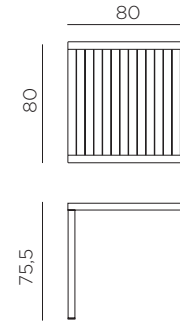

ANTRACITE
vern. antracite
47852.02.000

CAFFÈ
vern. caffè
47857.05.000

TORTORA
vern. tortora
47859.10.000

CUBE 80

design Raffaello Galiotto

Ref. 480

11,5

peso prodotto in kg
weight of product in kg