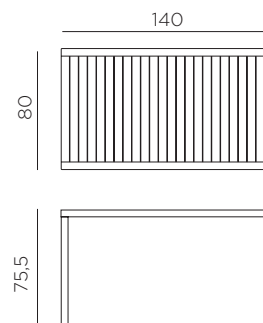

PT Mesa empilhável 80X80 cm. Material: tampo DurelTOP em polipropileno com tratamento anti-UV colorido na totalidade. Pernas em alumínio pintado. Acabamento fosco. Pés ajustáveis. Resina reciclável.

BIANCO
vern. bianco
48053.00.000

ANTRACITE
vern. antracite
48052.02.000

CAFFÈ
vern. caffè
48057.05.000

TORTORA
vern. tortora
48059.10.000

CUBE 140X80

design Raffaello Galiotto

Ref. 477

16,9

peso prodotto in kg
weight of product in kg