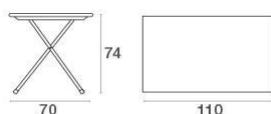

Descrizione

Codice: **331**

Tipologia: **Pieghevoli**

Collezione: **Arc en ciel**

Pieghevole: Sì

Forma: Rettangolari

Dati Tecnici

Larghezza: **110 cm**

Profondità: **70 cm**

Altezza: **74 cm**

Peso: **16.40 Kg**

Carico statico:

Imballo

Colli: **1**

Pezzi per confezione: **1**

Dimensioni: **117x14.5x92 cm**