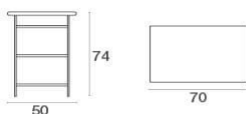

Profondità: **70 cm**

Altezza: **74 cm**

Peso: **16.40 Kg**

Carico statico:

Imballo

Colli: **1**

Pezzi per confezione: **1**

Dimensioni: **117x14.5x92 cm**

Descrizione

Codice: **334**
Tipologia: **Pieghevoli**
Collezione: **Arc en ciel**

Pieghevole: Sì
Forma: Rettangolari

Dati Tecnici

Larghezza: **70 cm**
Profondità: **50 cm**
Altezza: **74 cm**
Peso: **8.10 Kg**
Carico statico:

Imballo

Colli: **1**
Pezzi per confezione: **1**
Dimensioni: **94x15x58 cm**
Volume: **0.082 mü**

Sacco di polietilene e scatola di cartone.

Arc en ciel / Tavolo rettangolare pieghevole
70x50
Design /

Colori