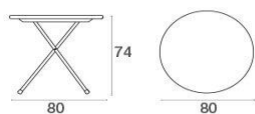

Arc en ciel / Tavolo tondo pieghevole Ø80 Design /

Che sia il balcone di casa o un grande prato verde, Arc en Ciel offre idee coloratissime per vivere lo spazio all'aperto. Tavoli di diverse misure, sedute con o senza braccioli, poggiatesta: tutte soluzioni pieghevoli per un arredo informale e vivace. L'ampia gamma cromatica disponibile rende questa collezione ricca di soluzioni vivaci e accattivanti per donare allegria e stile ad ogni tipo di contesto.

Descrizione

Codice: **346**
Tipologia: **Pieghevoli**
Collezione: **Arc en ciel**

Pieghevole: **Si**
Forma: **Tondi**

Dati Tecnici

Larghezza: **□ 80 cm**
Profondità: **□ 80 cm**
Altezza: **74 cm**
Peso: **10.10 Kg**
Carico statico: