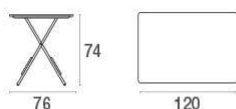

### Descrizione

Codice: **903**  
Tipologia: **Pieghevoli**  
Collezione: **Pigalle**

Pieghevole: Si  
Carico statico: 100 Kg  
Forma: Rettangolari

### Dati Tecnici

Larghezza: **120 cm**  
Profondità: **76 cm**  
Altezza: **74 cm**  
Peso: **16.50 Kg**  
Carico statico: **100 Kg**

### Dati Tecnici

Larghezza: **Ø 105 cm**

Profondità: **Ø 105 cm**

Altezza: **74 cm**

Peso: **16.30 Kg**

Carico statico: **100 Kg**