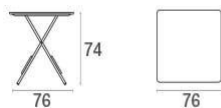

## Pigalle / Tavolo quadrato pieghevole 76x76 Design /

Romantica ed eterea, la collezione Pigalle è perfetta per impreziosire giardini e spazi abitativi con tratti originali, ma discreti.

Declinata in diverse colorazioni, la collezione si completa di tavoli dallo stile sobrio che accompagnano le linee originali della seduta. La maneggevolezza degli arredi Pigalle rende questa collezione fruibile per combinazioni d'arredamento non statiche.

### Descrizione

Codice: **907**

Tipologia: **Pieghevoli**

Collezione: **Pigalle**

Pieghevole: Si

Carico statico: 100 Kg

Forma: Quadrati

### Dati Tecnici

Larghezza: **76 cm**

Profondità: **76 cm**

Altezza: **74 cm**

Peso: **12.20 Kg**

Carico statico: **100 Kg**