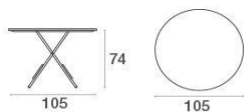

### Descrizione

Codice: **904**

Tipologia: **Pieghevoli**

Collezione: **Pigalle**

Pieghevole: Si

Carico statico: 100 Kg

Forma: Tondi

### Dati Tecnici

Larghezza: **Ø 105 cm**

Profondità: **Ø 105 cm**

Altezza: **74 cm**

Peso: **16.30 Kg**

Carico statico: **100 Kg**

### Imballo

Colli: **1**

Pezzi per confezione: **1**

Dimensioni: **107x9.5x107 cm**

Volume: **0.103 mc**

Sacco di polietilene e scatola di cartone.

Pigalle / Tavolo tondo pieghevole Ø105  
Design /

Colori