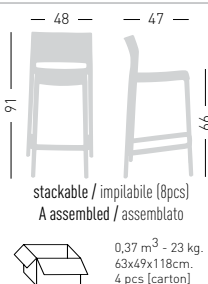

BAKHITA 66

Stackable techno-polymer stool.
Sgabello impilabile in tecnopolimero.

Frame Finishing & Codes / Finiture Telai e Codici

cod.372.--/66A

cod.372.--/66IGN fire retardant/ignifugo
Minimum order 300pcs/ Ordine minimo 300pcs

BAKHITA CUSHION / CUSCINO

Upholstered cushion.
Cuscino tappezzato.

Available fabric.
Tessuti disponibili.
B, E, K, DK, TC, MG, SX

0,4 kg
Inside stools boxes
Netta scatola degli
sgabelli

Frame Finishing & Codes / Finiture Telai e Codici

cod. 314.-- (E)
cod. 314.-- (K)
cod. 314.-- (B)
cod. 314.-- (MG)
cod. 314.-- (SX)
cod. 314.-- (DK)
cod.314.TC COM fabric/tessuto cliente

Fabric required
Fabbisogno di tessuto
4 pcs : Lin Mtrs 1 (h1,40)

Min. order 4pcs
each code
Ordine min 4pz
per codice