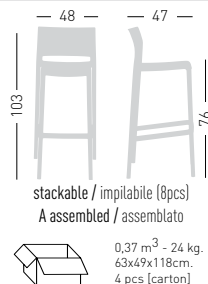

BAKHITA 76

Stackable techno-polymer stool.
Sgabello impilabile in tecnopolimero.

Frame Finishing & Codes / Finiture Telai e Codici

cod.372.--/76A

cod.372.--/76IGN fire retardant/ignifugo
Minimum order 300pcs/ Ordine minimo 300pcs