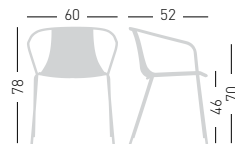

CATAS
TESTATO - TESTED

stackable / impilabile (4pcs)

A assembled / assemblato

0,35 m³ - 20 kg.
57x63x97cm.
4 pcs [carton]

Frame Finishing & Codes / Finiture Telaio e Codici

cod. 186. __/A_

Min. order 4pcs
each code
Ordine min 4pz
per codice

stackable / impilabile (4pcs)

A assembled / assemblato

0,35 m³ - 21 kg.
57x63x97cm.
4 pcs [carton]

Frame Finishing & Codes / Finiture Telaio e Codici

cod. 187. __/A_

Min. order 4pcs
each code
Ordine min 4pz
per codice