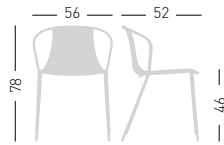

CATAS
TESTATO - TESTED

stackable / impilabile (4pcs)

A assembled / assemblato

0,35 m³ - 20 kg.
57x63x97cm.
4 pcs [carton]

Frame Finishing & Codes / Finiture Telaio e Codici

cod. 186. __/A_

Min. order 4pcs
each code
Ordine min 4pz
per codice

stackable / impilabile (4pcs)

A assembled / assemblato

0,35 m³ - 21 kg.
57x63x97cm.
4 pcs [carton]

Frame Finishing & Codes / Finiture Telaio e Codici

cod. 187. __/A_

Min. order 4pcs
each code
Ordine min 4pz
per codice