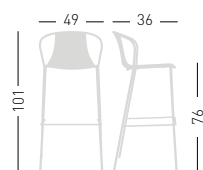

Kasia Stool

Available shell color / Colori disponibili scocca

Frame finishes / Finiture telaio

KASIA STOOL 76

4-Legged metal stool, painted with special treatment for outdoor purpose, techno-polymer shell. Sgabello con struttura 4 gambe in metallo verniciato con trattamento per esterno, scocca in tecnopolimero.

stackable / impilabile (4pcs)
A assembled / assemblato

0,41 m³ - 24,4 kg.
60x59x116cm.
4 pcs [carton]

Frame Finishing & Codes / Finiture Telaio e Codici

cod. 189. __/76A_

KASIA STOOL 66

4-Legged metal stool, painted with special treatment for outdoor purpose, techno-polymer shell. Sgabello con struttura 4 gambe in metallo verniciato con trattamento per esterno, scocca in tecnopolimero.

stackable / impilabile (4pcs)
A assembled / assemblato

0,41 m³ - 23,6 kg.
60x59x116cm.
4 pcs [carton]

Frame Finishing & Codes / Finiture Telaio e Codici

cod. 189. __/66A_