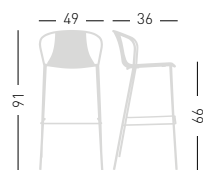

stackable / impilabile (4pcs)
A assembled / assemblato

0,41 m³ - 24,4 kg.
60x59x116cm.
4 pcs [carton]

Frame Finishing & Codes / Finiture Telaio e Codici

cod. 189. __/76A_

KASIA STOOL 66

4-Legged metal stool, painted with special treatment for outdoor purpose, techno-polymer shell. Sgabello con struttura 4 gambe in metallo verniciato con trattamento per esterno, scocca in tecnopolimero.

stackable / impilabile (4pcs)
A assembled / assemblato

0,41 m³ - 23,6 kg.
60x59x116cm.
4 pcs [carton]

Frame Finishing & Codes / Finiture Telaio e Codici

cod. 189. __/66A_