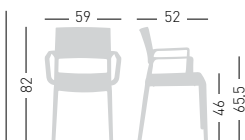

# Lilibet

Available colors / Colori disponibili

00 21 22 35 55

Zero Waste Selection - 100% Recycled

10 25 54

**LILIBET**

4-legged stackable techno-polymer side chair.  
Sedia impilabile in tecnopolimero.

stackable / impilabile (8pcs)  
A assembled / assemblato

0,38 m<sup>3</sup> - 17,6 kg.  
59x65x99cm.  
4 pcs (carton)

Frame Finishing & Codes / Finiture Telai e Codici

cod. 373. \_\_/A

## LILIBET B

4-legged stackable techno-polymer armchair.  
Sedia impilabile in tecnopolimero con braccioli.

stackable / impilabile (8pcs)

A assembled / assemblato

0,38 m<sup>3</sup> - 19,6 kg.  
59x65x99cm.  
4 pcs [carton]