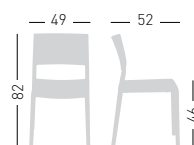

# Lilibet

Available colors / Colori disponibili

00 21 22 35 55

Zero Waste Selection - 100% Recycled

10 25 54

**LILIBET**

4-legged stackable techno-polymer side chair.  
Sedia impilabile in tecnopolimero.

stackable / impilabile (8pcs)  
A assembled / assemblato

0,38 m<sup>3</sup> - 17,6 kg.  
59x65x99cm.  
4 pcs (carton)

Frame Finishing & Codes / Finiture Telai e Codici

cod. 373. \_\_/A

## LILIBET B

4-legged stackable techno-polymer armchair.  
Sedia impilabile in tecnopolimero con braccioli.

stackable / impilabile (8pcs)

A assembled / assemblato

0,38 m<sup>3</sup> - 19,6 kg.  
59x65x99cm.  
4 pcs [carton]